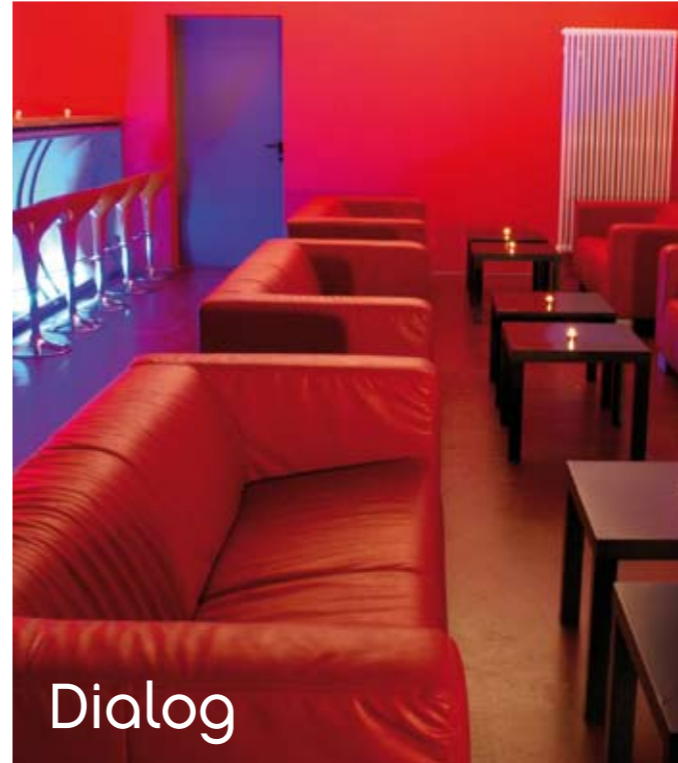

BUSINESS DIALOG EVENT

**Kaminwerk –
Kulturzentrum Memmingen
Multifunktionaler Veranstaltungsort
mit Charme!**

Impuls

Kaminwerk – Kulturzentrum Memmingen Multifunktionaler Veranstaltungsort mit Charme!

Das Kaminwerk – eine ehemalige Fabrikhalle für Schornsteine – ist nicht nur ein beliebtes Kulturzentrum, sondern auch der ideale Ort für Produktpräsentationen, Messen, Betriebsfeiern, Vereinsfestivitäten etc.

Event

VERANSTALTUNGSRÄUME:

Veranstaltungshalle (ca. 400 qm)
flexibel abteilbar bzw. verkleinerbar

max. 400 Besucher (bestuhlt)
max. 800 Besucher (unbestuhlt)

„Werkslounge“ (ca. 70 qm)

z. B. für kleinere private Feiern

max. 50 Besucher

Dialog

NEBENRÄUME:

Künstlergarderoben mit Dusche/WC, Veranstalterbüro, Küche, Kühlraum, Stuhl-/Techniklager, Foyer mit Garderobe, Kassenhaus

Entertainment

AUSSTATTUNG:

Modernste, hauseigene Veranstaltungstechnik für Veranstaltungen aller Art (Audio-, Licht- und Videotechnik für Konzert-, Präsentations- oder Tanzveranstaltungen u. v. m.)